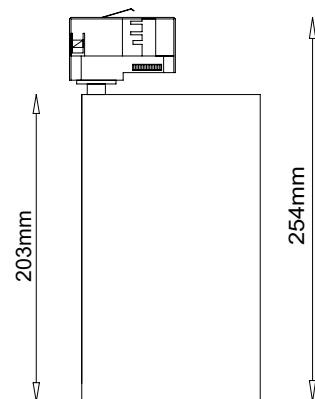

* Lúmenes nominales

LUXLIGHT se reserva el derecho de modificar las especificaciones

Acabados

Completar códigos referencia (x)

ACCESORIOS	Referencia	Descripción	Referencia	Descripción
	LI036FLAP	Antideslumbrante de aletas		
	LIBASEx	Base para montaje superficie	LI031LOUVER	Antideslumbrante Louver
	LI031R17	Reflector de aluminio 17°	LIR36PINK	Reflector de aluminio 36° rosa
	LIR24	Reflector de aluminio 24°	LIR36YELLOW	Reflector de aluminio 36° dorado
	LIR36	Reflector de aluminio 36°	LIR36PURPLE	Reflector de aluminio 36° lila