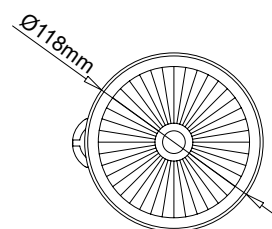

* Lúmenes nominales

LUXLIGHT se reserva el derecho de modificar las especificaciones

Acabados

Completar códigos referencia (x)

ACCESORIOS	Referencia	Descripción	Referencia	Descripción
	LI036FLAP	Antideslumbrante de aletas		
	LIBASEx	Base para montaje superficie	LI031LOUVER	Antideslumbrante Louver
	LI031R17	Reflector de aluminio 17°	LIR36PINK	Reflector de aluminio 36° rosa
	LIR24	Reflector de aluminio 24°	LIR36YELLOW	Reflector de aluminio 36° dorado
	LIR36	Reflector de aluminio 36°	LIR36PURPLE	Reflector de aluminio 36° lila